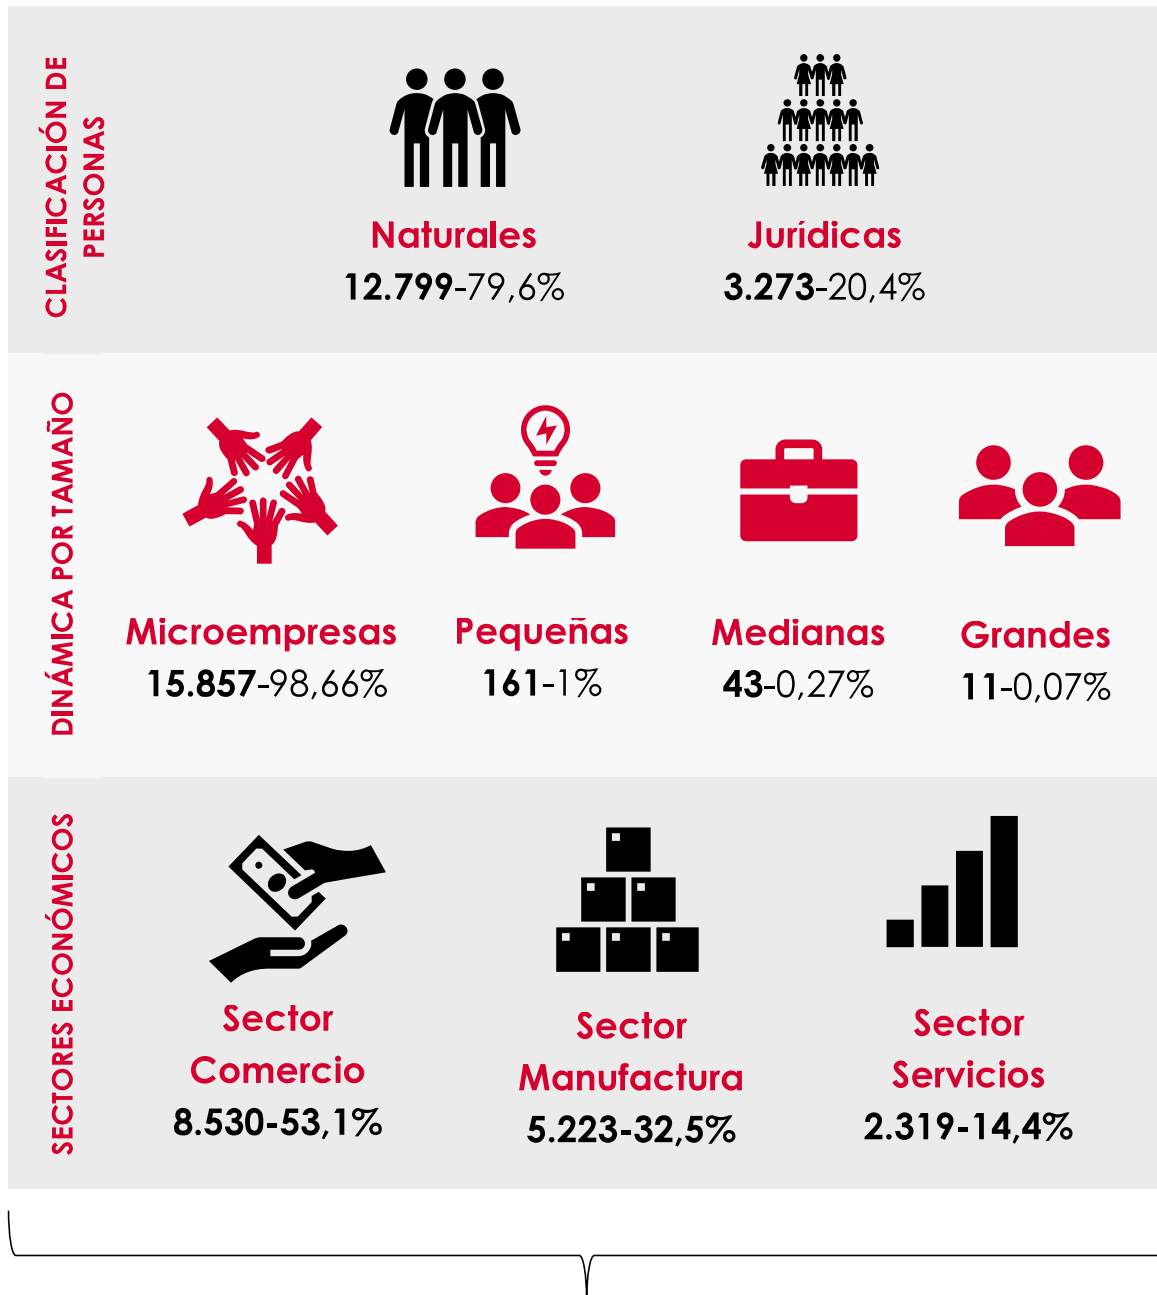

## ESTRUCTURA EMPRESARIAL DE LA CÁMARA DE COMERCIO DE SOGAMOSO

Clasificación acorde a la **Resolución 2225 de 05/12/2019** emitida por el **Ministerio de Comercio, Industria y Turismo** que establece el anexo técnico para la correspondencia de los sectores y la definición del tamaño empresarial.

**Total: 16.072**

Municipios de la jurisdicción CCS	
1 Sogamoso	11 Gámeza
2 Nobsa	12 Tota
3 Tibasosa	13 Mongua
4 Aquitania	14 Pajarito
5 Monguí	15 Labranzagrande
6 Firavitoba	16 Betétiva
7 Tópaga	17 Cuítiva
8 Pesca	18 Busbanzá
9 Corrales	19 Paya
10 Iza	20 Pisba

- ★ Unidades productivas.
- % de Participación.