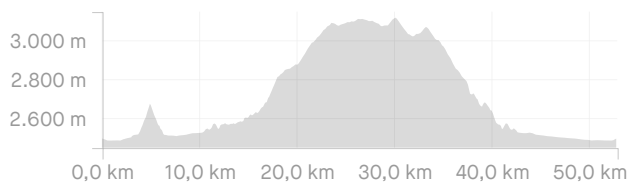

TRAVESIA DEL COMERCIO 2022

<https://www.strava.com/routes/2989594785176962480>

52,89 km

Distancia

1.086 m

Desnivel positivo

Carretera

Tipo de recorrido en bicicleta

Tiempo en movimiento estimado: 1:46:31

Las recomendaciones de las rutas pueden estar incompletas y/o ser imprecisas, también pueden contener secciones de terreno privado y/o secciones de terreno complicado o peligroso. Usa siempre tu buen juicio sobre seguridad con respecto a las condiciones de las carreteras y senderos y cumple con las leyes de tráfico y de la propiedad. Tiempo en movimiento estimado basado en tu velocidad media de 29,8 km/h durante las últimas 4 semanas

Continuar hacia el punto de ruta fuera de la carretera. No hay datos disponibles	34,9
A la izquierda en Cuitiva - El Túnel	35,0
Continuar por Tota - Cuitiva	36,9
Continuar por Iza - Cuitiva	37,3
Continuar por Iza - Cuitiva	37,4
Continuar por Calle 4	37,7
Continuar por Calle 4	37,8
A la izquierda en Carrera 3	37,8
Continuar por Tota - Cuitiva	37,9
Continuar hacia el punto de ruta fuera de la carretera. No hay datos disponibles	38,0
Continuar por Carrera 4	38,1
Continuar por Carrera 4	38,2
A la izquierda en Calle 2	38,2