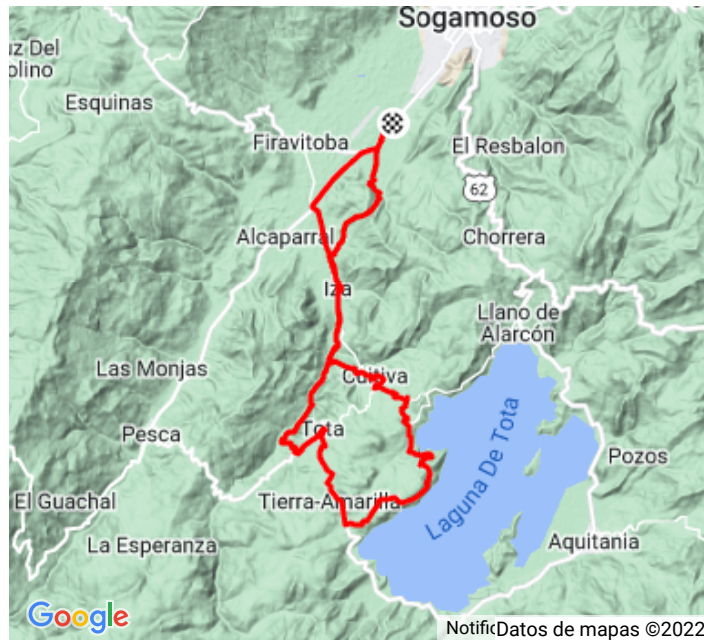

TRAVESIA DEL COMERCIO 2022

<https://www.strava.com/routes/2989594785176962480>

52,89 km

Distancia

1.086 m

Desnivel positivo

Carretera

Tipo de recorrido en bicicleta

Tiempo en movimiento estimado: 1:46:31

Las recomendaciones de las rutas pueden estar incompletas y/o ser imprecisas, también pueden contener secciones de terreno privado y/o secciones de terreno complicado o peligroso. Usa siempre tu buen juicio sobre seguridad con respecto a las condiciones de las carreteras y senderos y cumple con las leyes de tráfico y de la propiedad. Tiempo en movimiento estimado basado en tu velocidad media de 29,8 km/h durante las últimas 4 semanas

DIRECCIÓN	DISTANCIA (kilómetros)
Continuar por Sogamoso - Pesca	0,0
Continuar por Sogamoso - Pesca	0,9
Continuar por Sogamoso - Pesca	1,3
Continuar hacia el punto de ruta fuera de la carretera. No hay datos disponibles	1,4

Continuar hacia el punto de ruta fuera de la carretera. No hay datos disponibles	2,6
Continuar hacia el punto de ruta fuera de la carretera. No hay datos disponibles	2,8
Continuar hacia el punto de ruta fuera de la carretera. No hay datos disponibles	4,9
Continuar hacia el punto de ruta fuera de la carretera. No hay datos disponibles	6,3
Continuar hacia el punto de ruta fuera de la carretera. No hay datos disponibles	6,5
A la derecha en Sogamoso - Iza	7,7
Continuar por Sogamoso - Iza	7,7
Continuar por Carrera 5	8,9
Continuar por Iza - Cuitiva	9,4
Continuar por Vía Tota Iza	10,7
Continuar por Vía Tota Iza	12,5
Continuar hacia el punto de ruta fuera de la carretera. No hay datos disponibles	14,4
Continuar hacia el punto de ruta fuera de la carretera. No hay datos disponibles	14,5
Continuar hacia el punto de ruta fuera de la carretera. No hay datos disponibles	16,9
Continuar hacia el punto de ruta fuera de la carretera. No hay datos disponibles	18,0
Continuar hacia el punto de ruta fuera de la carretera. No hay datos disponibles	19,6
A la derecha en Tota - Playa Blanca	19,7
Continuar por Tota - Playa Blanca	21,5
Continuar por Tota - Playa Blanca	24,4
A la izquierda en El Túnel - Playa Blanca	24,5
Continuar por El Túnel - Playa Blanca	27,6
Continuar hacia el punto de ruta fuera de la carretera. No hay datos disponibles	33,3
Continuar hacia el punto de ruta fuera de la carretera. No hay datos disponibles	33,9